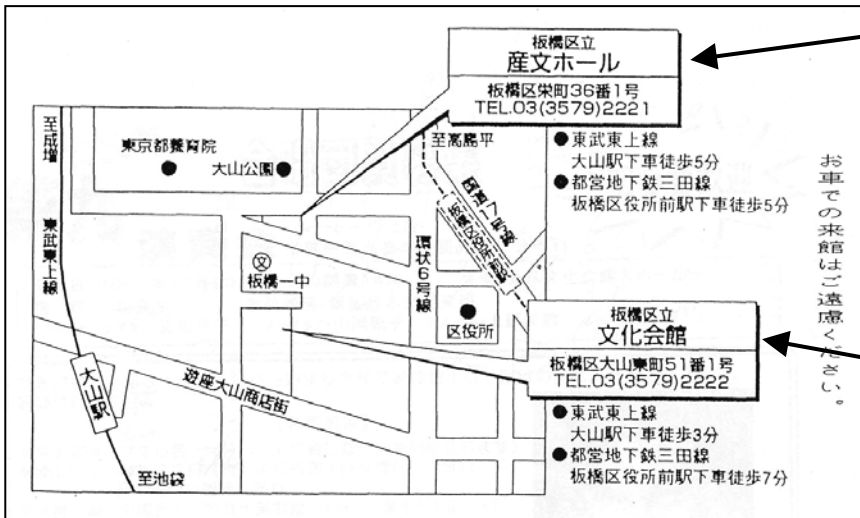

# PHC 練習会場案内図

## 東京芸術劇場

会場：地下2階 中リハーサル室 / 大リハーサル室  
 交通：JR「池袋」駅西口下車徒歩1分  
 ※池袋駅から地下通路で芸術劇場地下1階に直接入れます。【2b出口】  
 住所：豊島区西池袋1-8-1  
 電話：03-5391-2111

## 板橋区立 グリーンホール (旧・産文ホール)

会場：1階 / 2階  
 交通：東武東上線「大山」駅下車徒歩5分  
 都営地下鉄三田線  
 「板橋区役所前」駅下車徒歩5分  
 住所：板橋区栄町36-1  
 電話：03-3579-2221