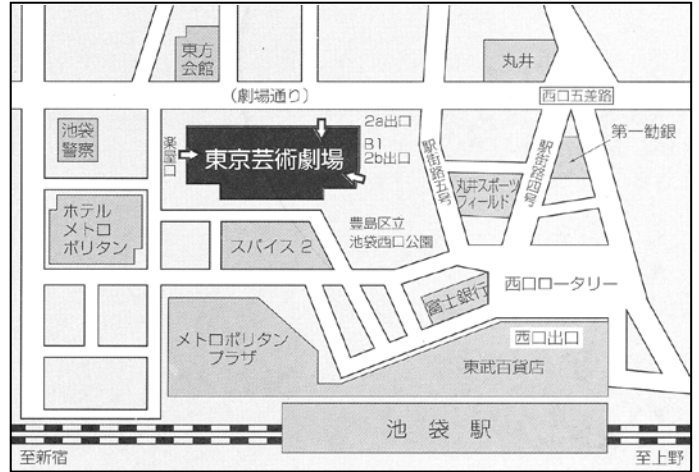

# PHC 練習会場案内図

## 東京芸術劇場

会場：地下2階 中リハーサル室 / 大リハーサル室  
 交通：JR「池袋」駅西口下車徒歩1分  
 ※池袋駅から地下通路で芸術劇場地下1階に直接入れます。【2b出口】  
 住所：豊島区西池袋1-8-1  
 電話：03-5391-2111

## 板橋区立 グリーンホール (旧・産文ホール)

会場：1階 / 2階  
 交通：東武東上線「大山」駅下車徒歩5分  
 都営地下鉄三田線  
 「板橋区役所前」駅下車徒歩5分  
 住所：板橋区栄町36-1  
 電話：03-3579-2221