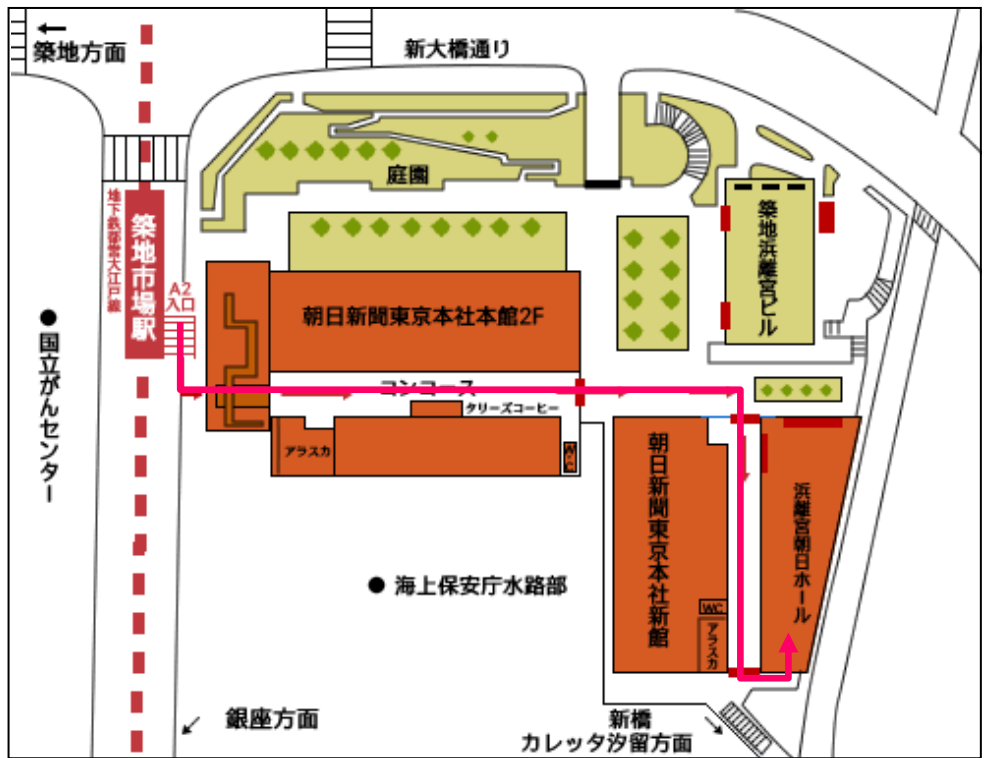

PHC 練習会場案内図

クラシックスペース 100

交通：JR中央総武線（各駅停車）
大久保駅下車徒歩1分
住所：東京都新宿区百人町
2-23-5 矯風会館1F
電話：03-3362-6764

浜離宮朝日ホール

会場：リハーサル室
交通：都営地下鉄大江戸線
築地市場駅下車
A2出口より徒歩2分
住所：東京都中央区築地5-3-2
電話：03-5541-8710

なかのZERO

会場：視聴覚ホール、リハーサル室
交通：JR中央線中野駅下車南口より徒歩8分
住所：東京都中野区中野2-9-7
電話：03-5340-5000（代表）

豊洲文化センター

会場：サブレクホール
交通：東京メトロ有楽町線豊洲駅下車7番出口より徒歩1分
新交通ゆりかもめ豊洲駅下車改札フロア直結
住所：東京都江東区豊洲2-2-18 豊洲シビックセンター8F
電話：03-3536-5061