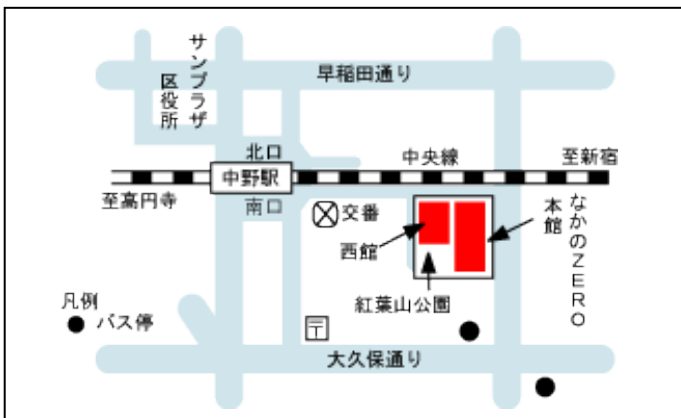

PHC 練習会場案内図

クラシックスペース 100

交通：JR中央総武線（各駅停車）
大久保駅下車徒歩1分
住所：東京都新宿区百人町
2-23-5 矯風会館1F
電話：03-3362-6764

浜離宮朝日ホール

会場：リハーサル室
交通：都営地下鉄大江戸線
築地市場駅下車
A2出口より徒歩2分
住所：東京都中央区築地5-3-2
電話：03-5541-8710

なかのZERO

会場：視聴覚ホール、リハーサル室
交通：JR中央線中野駅下車南口より徒歩8分
住所：東京都中野区中野2-9-7
電話：03-5340-5000（代表）

豊洲文化センター

会場：サブレクホール
交通：東京メトロ有楽町線豊洲駅下車7番出口より徒歩1分
新交通ゆりかもめ豊洲駅下車改札フロア直結
住所：東京都江東区豊洲2-2-18 豊洲シビックセンター8F
電話：03-3536-5061