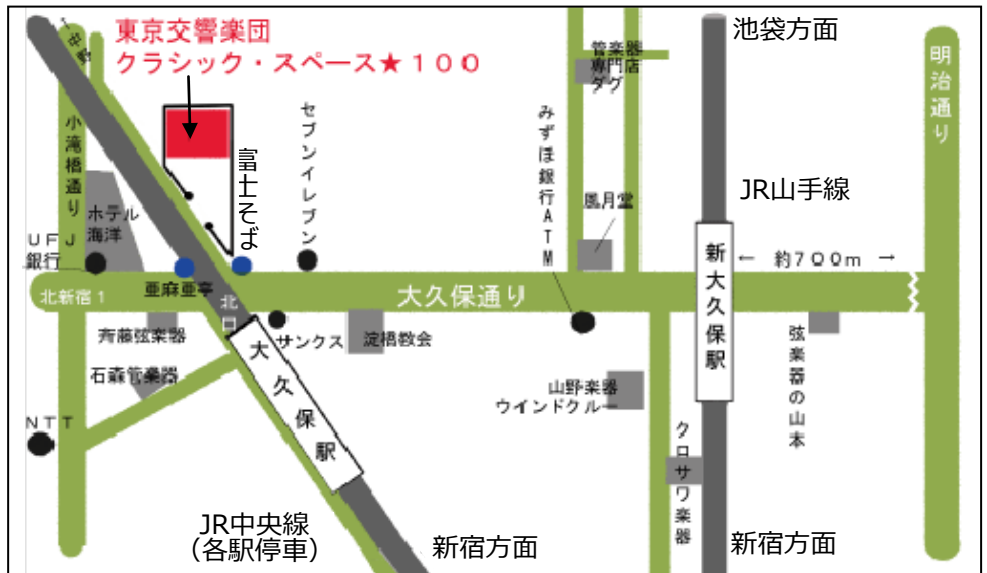

PHC 練習会場案内図

クラシックスペース 100

交通：JR中央総武線（各駅停車）
大久保駅下車徒歩1分
住所：東京都新宿区百人町
2-23-5 矯風会館1F
電話：03-3362-6764

浜離宮朝日ホール

会場：リハーサル室
交通：都営地下鉄大江戸線
築地市場駅下車
A2出口より徒歩2分
住所：東京都中央区築地5-3-2
電話：03-5541-8710

なかのZERO

会場：視聴覚ホール、リハーサル室
交通：JR中央線中野駅下車南口より徒歩8分
住所：東京都中野区中野2-9-7
電話：03-5340-5000（代表）

豊洲文化センター

会場：サブレクホール
交通：東京メトロ有楽町線豊洲駅下車7番出口より徒歩1分
新交通ゆりかもめ豊洲駅下車改札フロア直結
住所：東京都江東区豊洲2-2-18 豊洲シビックセンター8F
電話：03-3536-5061